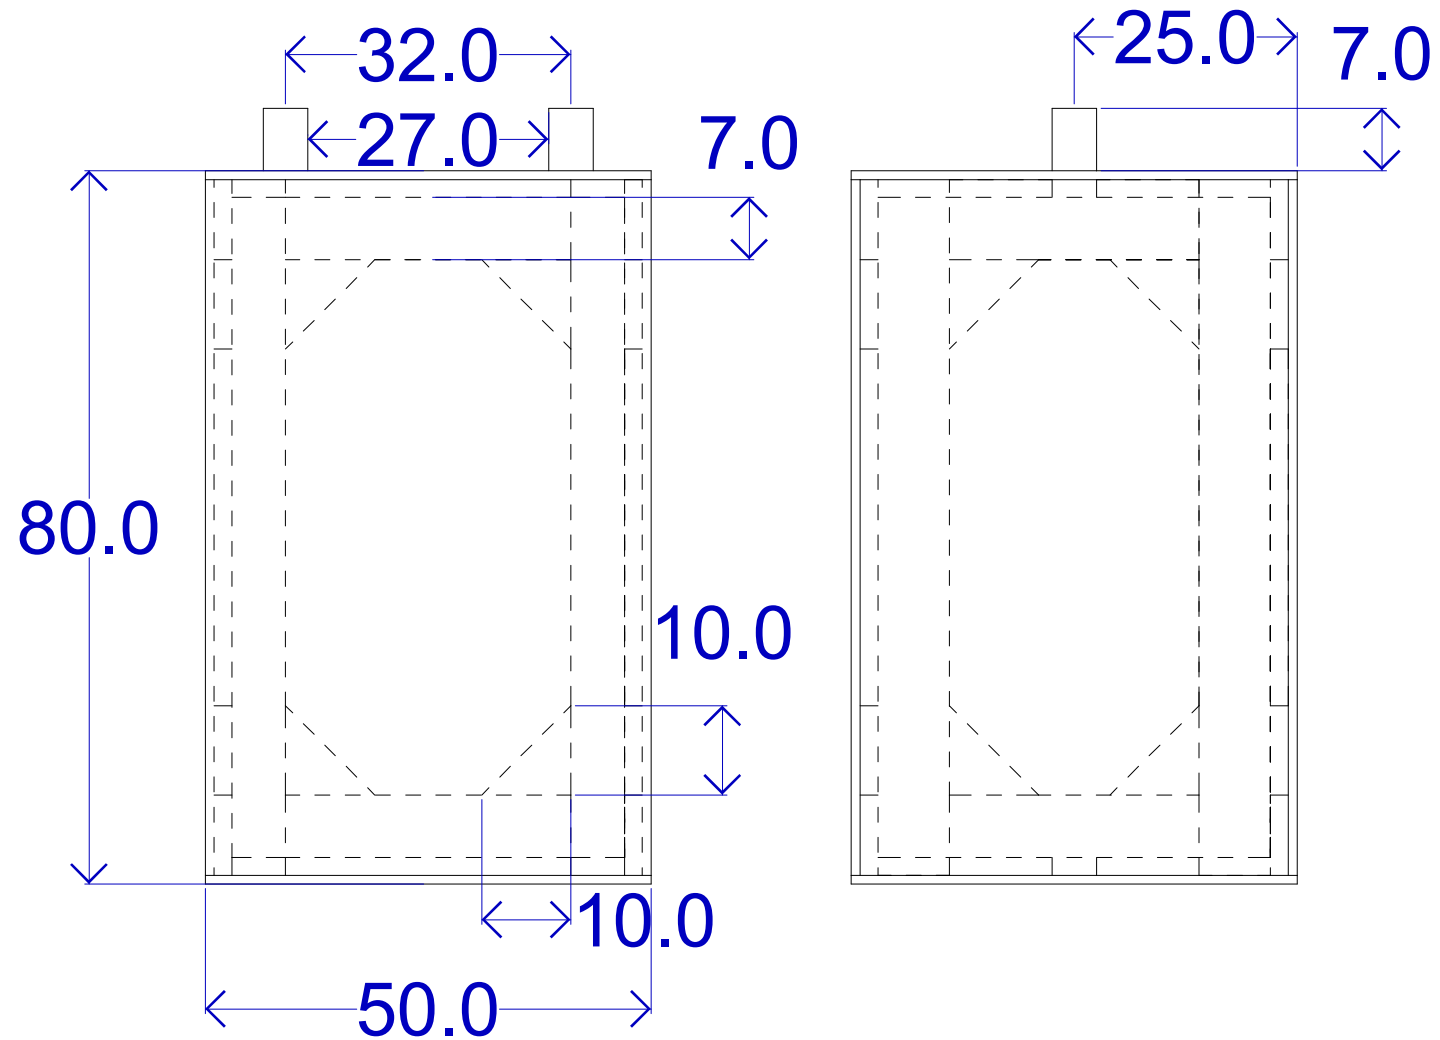

- SABER SPOT RGBW
- FOCUS SPOT 4Z
- WIFLY RGBWA PAR LED
- LEEKO PROFILE 26°
- SIX BAR 1000
- SIX PAR 300
- SL NITRO RGBW
- RAYZOR 360Z
- FOCUS SPOT 6Z
- ASTER AX1 TUBE

Tambor y cajones con estructura de pino de 2x3-1/2" y tapas de MDF DE 9mm
Forro general con spec naranja

CONFIRMAR CON PRODUCTOR EL COLOR Y DETALLES

Cajon con estructura de pino de 2x3-1/2" y tapas de MDF 9mm
Forro general con spec naranja
CONFIRMAR CON PRODUCTOR EL COLOR Y DETALLES

Tambores con estructura de pino de 2x3-1/2" y tapas de MDF DE 9mm
Forro general con spec naranja