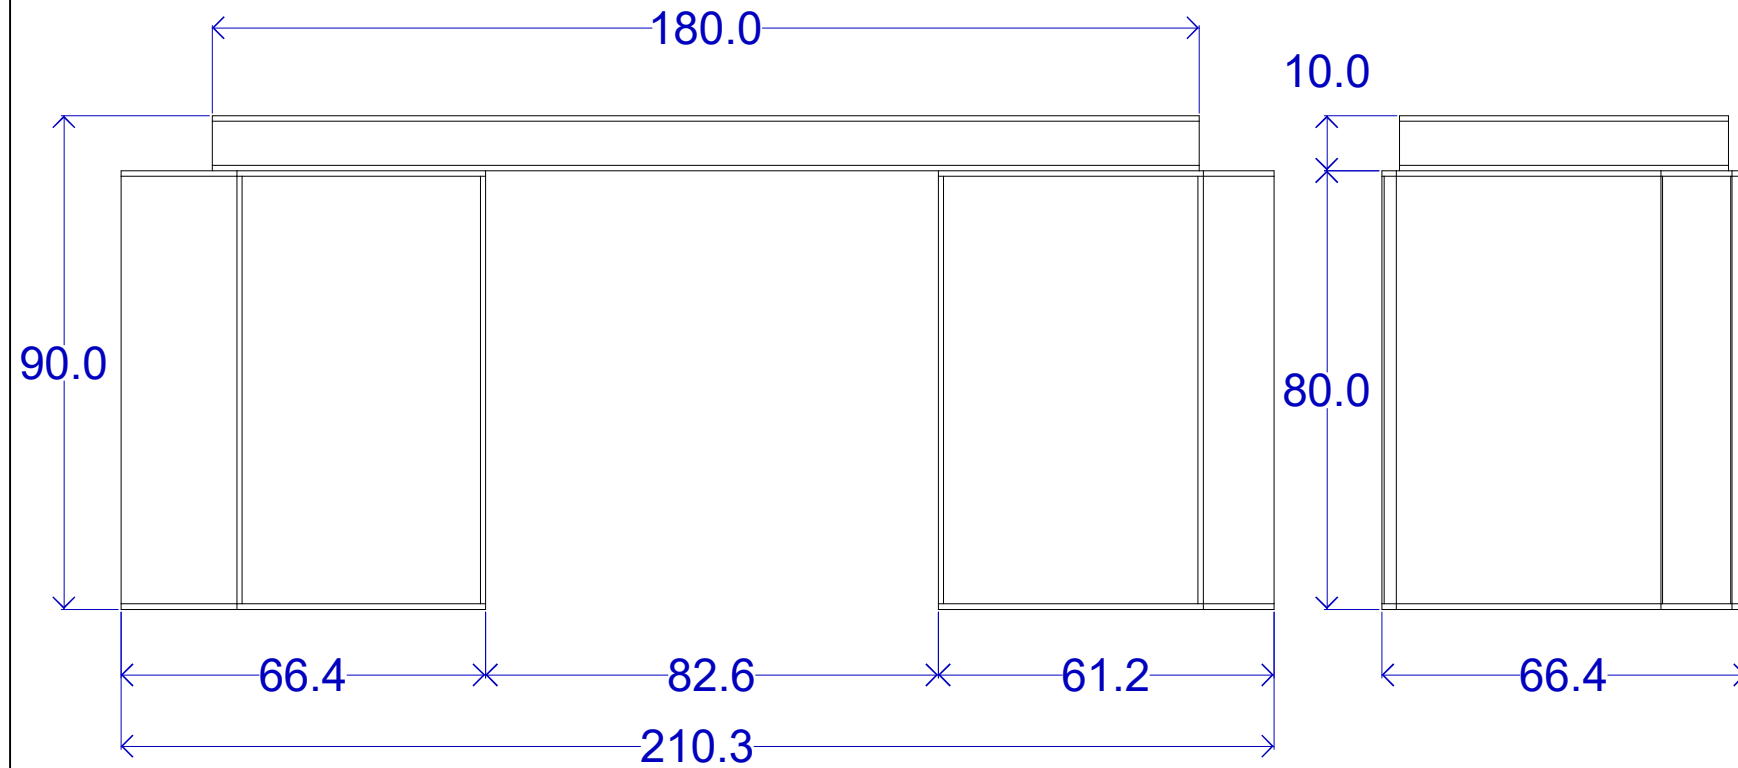

- SABER SPOT RGBW
- FOCUS SPOT 4Z
- WIFLY RGBWA PAR LED
- LEEKO PROFILE 26°
- SIX BAR 1000
- SIX PAR 300
- SL NITRO RGBW
- RAYZOR 360Z
- FOCUS SPOT 6Z
- ASTER AX1 TUBE

Tambor y cajones con estructura de pino de 2x3-1/2" y tapas de MDF DE 9mm
Forro general con spec naranja

CONFIRMAR CON PRODUCTOR EL COLOR Y DETALLES

Cajon con estructura de pino de 2x3-1/2" y tapas de MDF 9mm
Forro general con spec naranja
CONFIRMAR CON PRODUCTOR EL COLOR Y DETALLES

Tambores con estructura de pino de 2x3-1/2" y tapas de MDF DE 9mm
Forro general con spec naranja