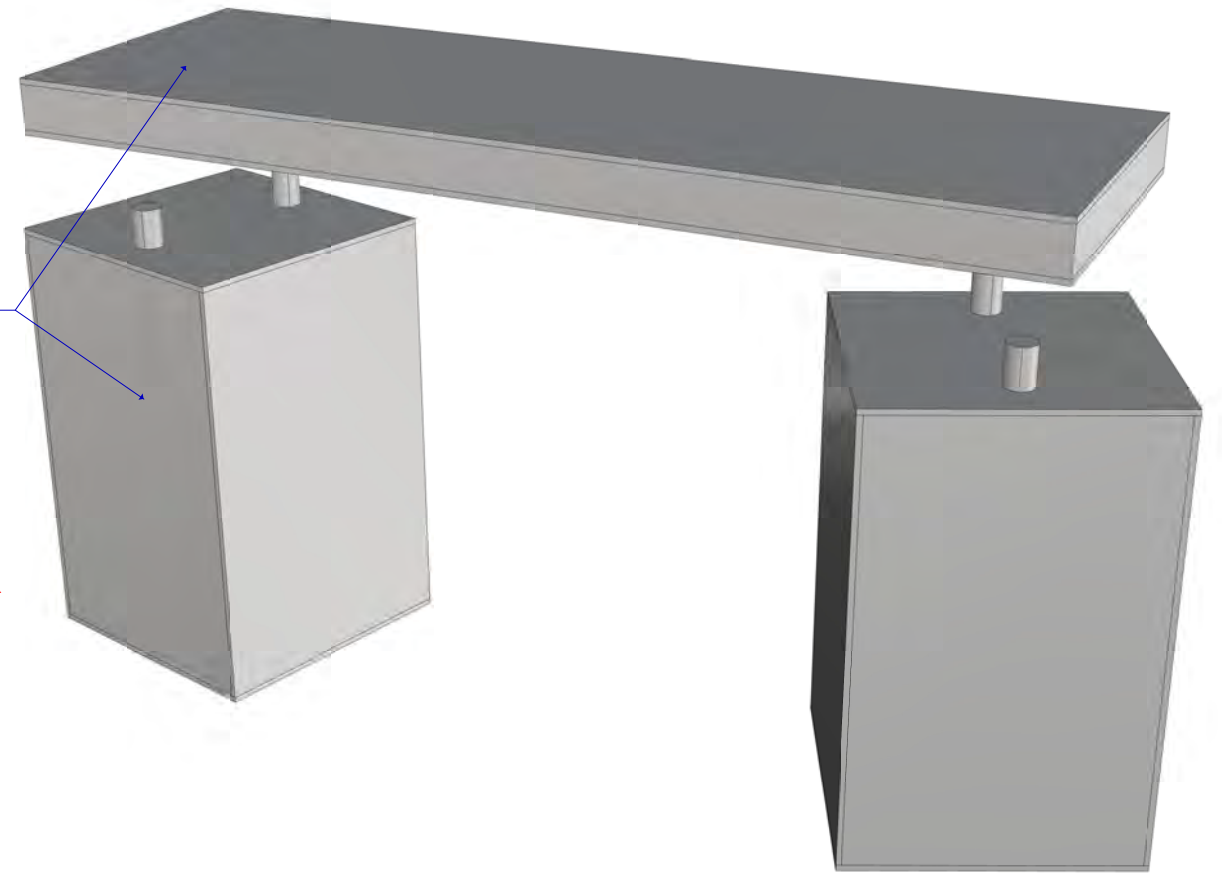

- SABER SPOT RGBW
- FOCUS SPOT 4Z
- WIFLY RGBWA PAR LED
- LEEKO PROFILE 26°
- SIX BAR 1000
- SIX PAR 300
- SL NITRO RGBW
- RAYZOR 360Z
- FOCUS SPOT 6Z
- ASTER AX1 TUBE

Tambor y cajones con estructura de pino de 2x3-1/2" y tapas de MDF DE 9mm
Forro general con spec naranja

CONFIRMAR CON PRODUCTOR EL COLOR Y DETALLES

Cajon con estructura de pino de 2x3-1/2" y tapas de MDF 9mm
Forro general con spec naranja
CONFIRMAR CON PRODUCTOR EL COLOR Y DETALLES

Tambores con estructura de pino de 2x3-1/2" y tapas de MDF DE 9mm
Forro general con spec naranja