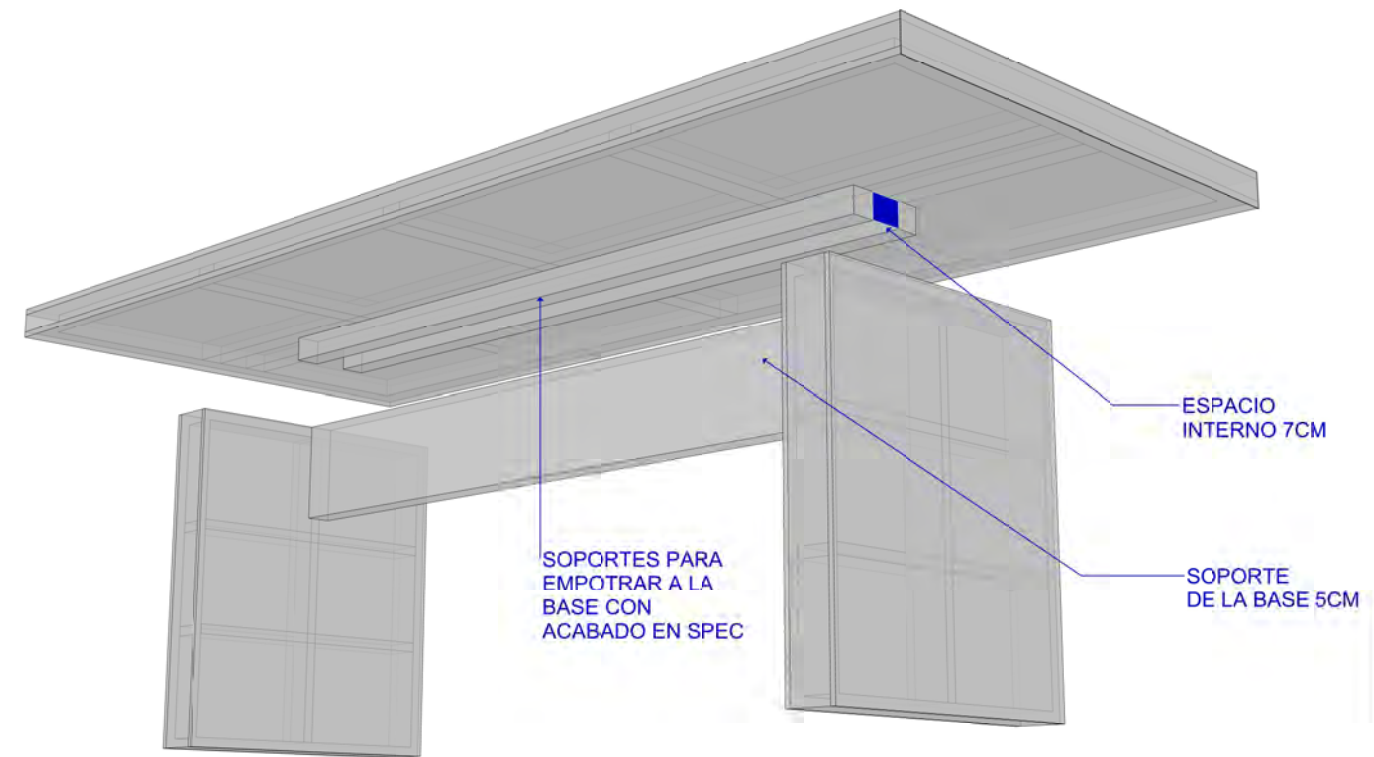

Tambores con estructura de pino de 2x3-1/2" y tapas de MDF DE 9mm
Forro general con spec naranja

CONFIRMAR CON PRODUCTOR EL COLOR Y DETALLES