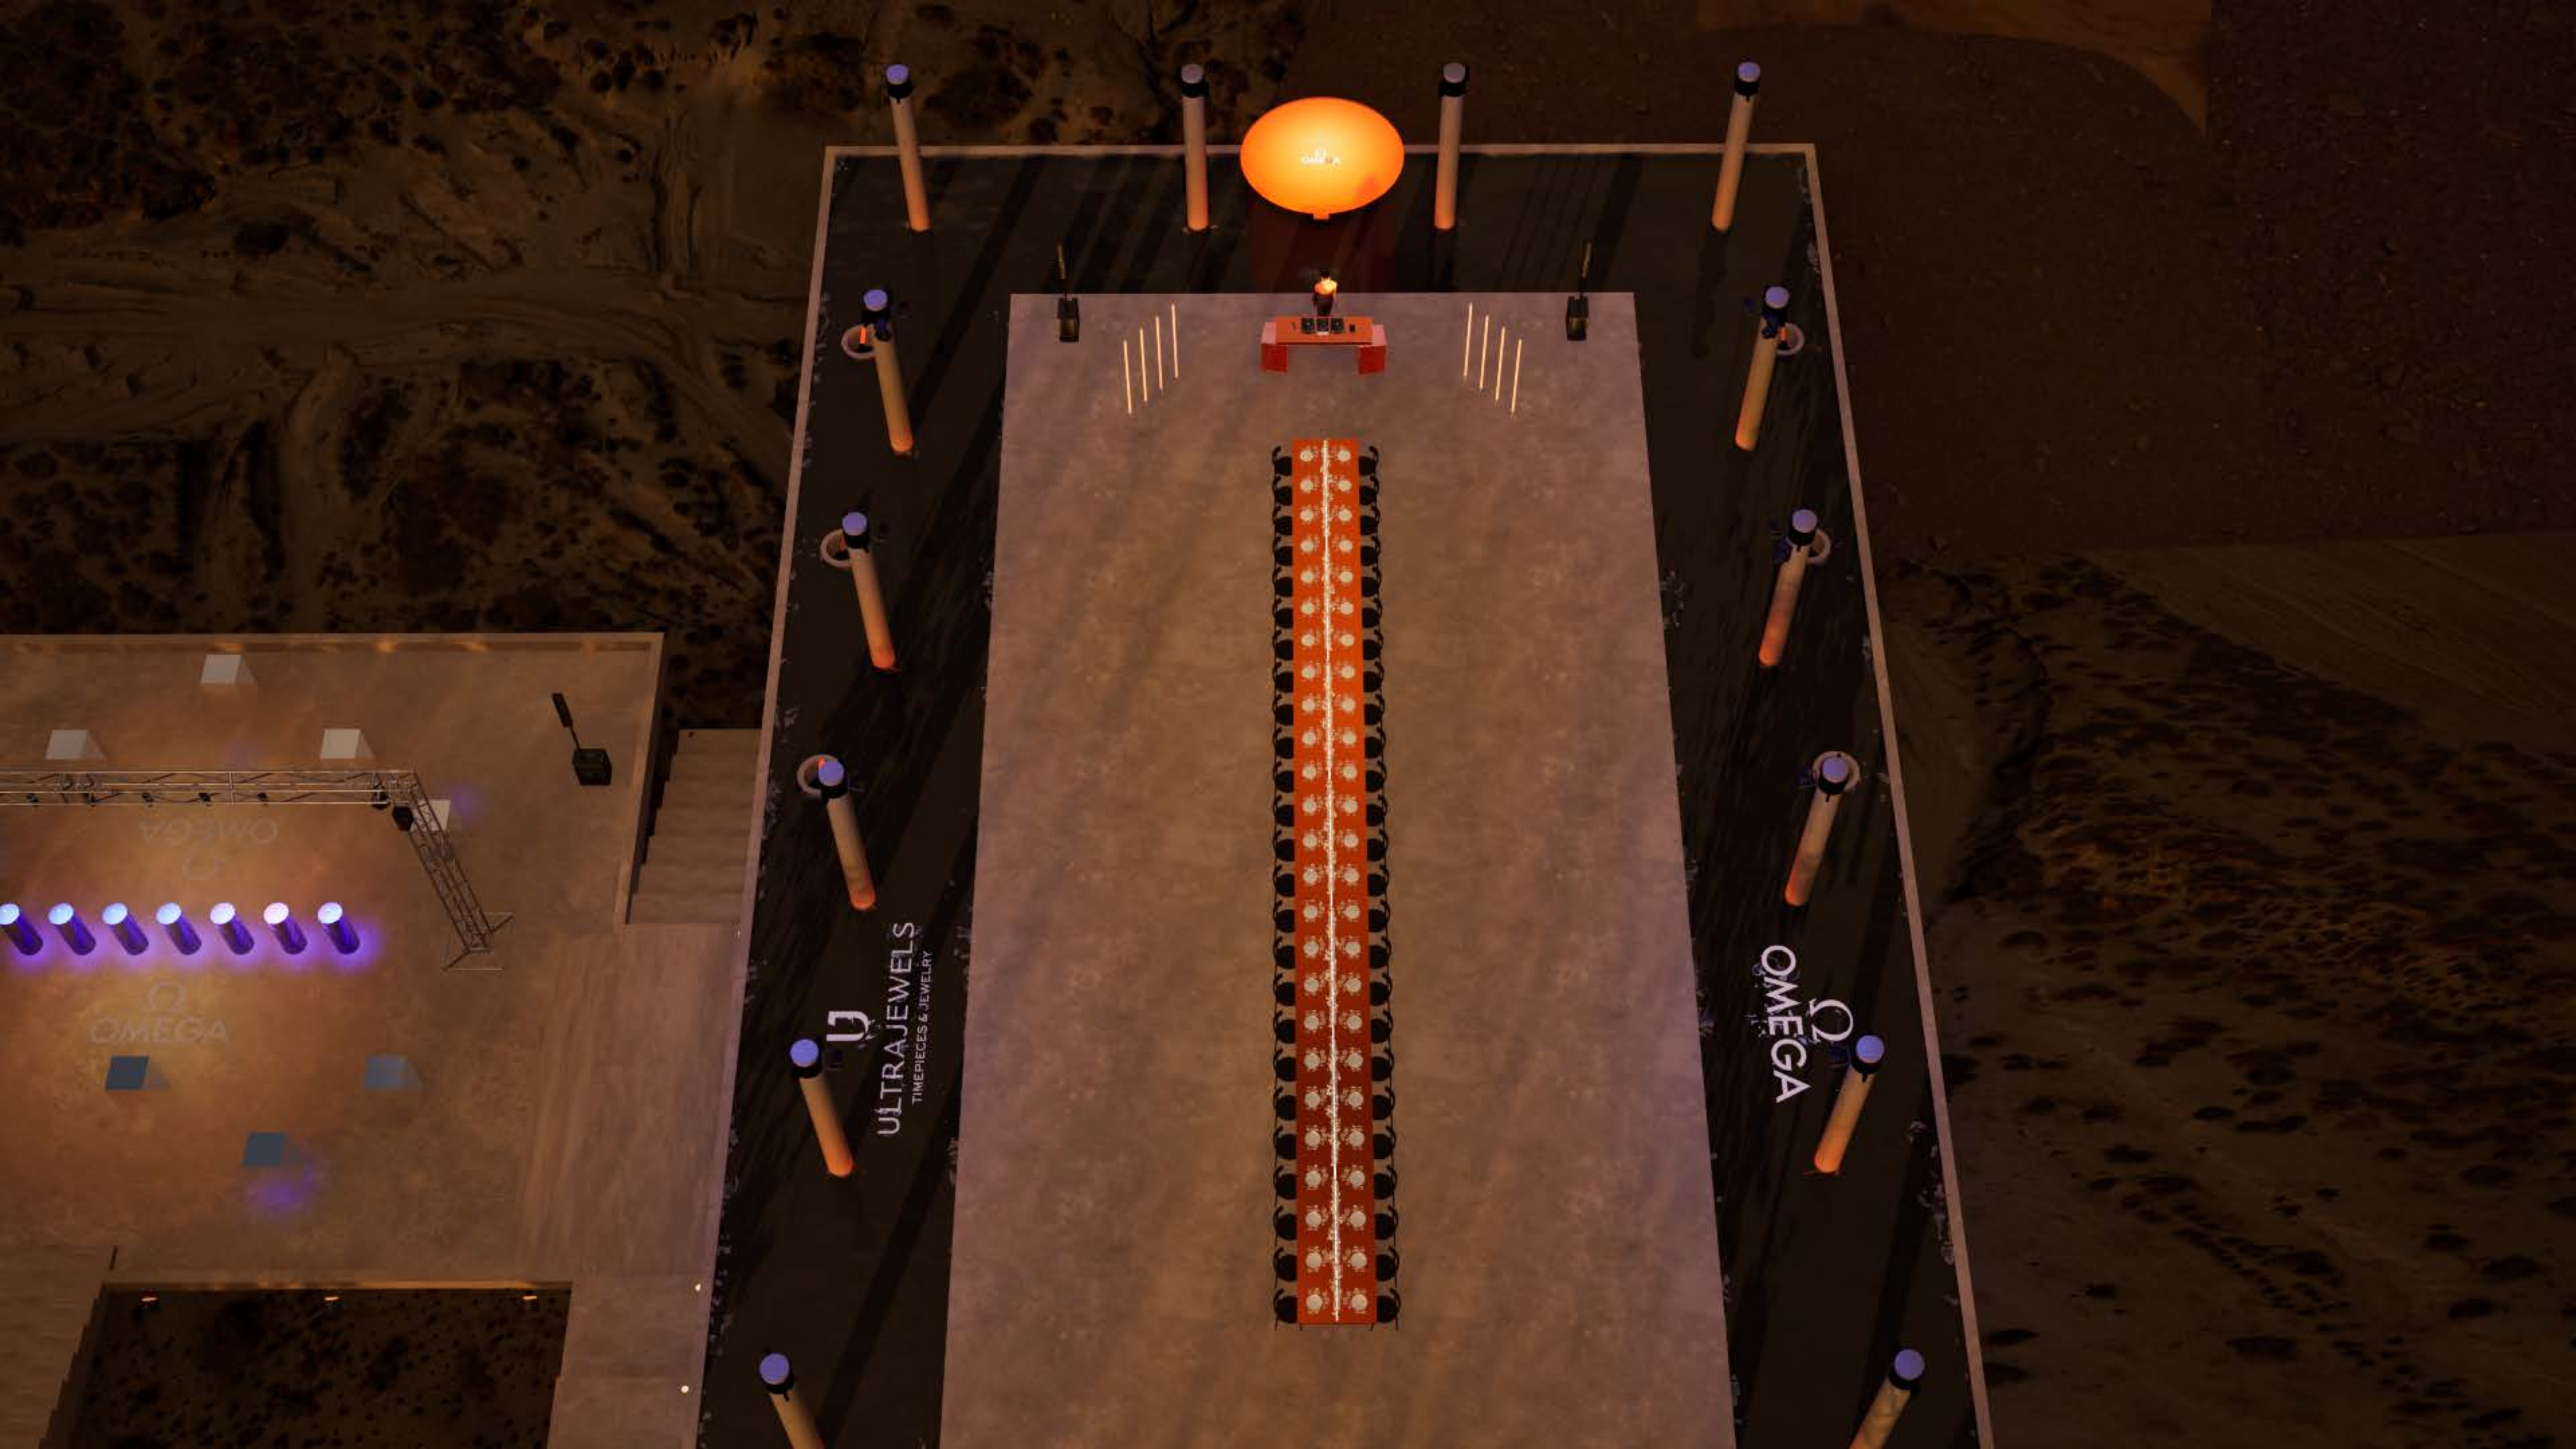

ULTRAJEWELS
TIMEPIECES & JEWELRY

OMEGA

OMEGA