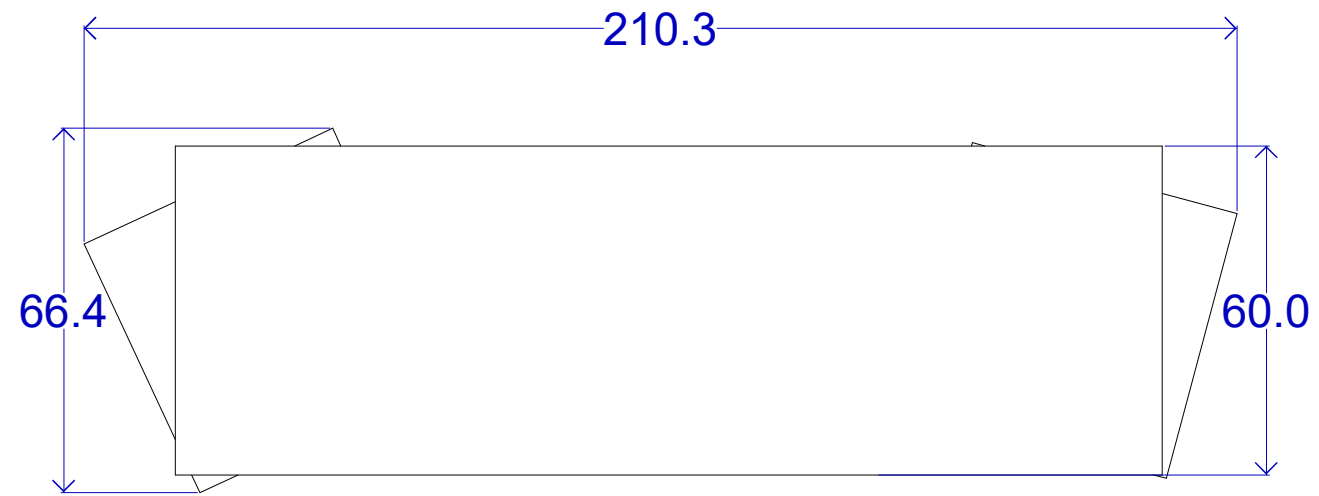

- SABER SPOT RGBW
- FOCUS SPOT 4Z
- WIFLY RGBWA PAR LED
- LEEKO PROFILE 26°
- SIX BAR 1000
- SIX PAR 300
- SL NITRO RGBW
- RAYZOR 360Z
- FOCUS SPOT 6Z
- ASTER AX1 TUBE

Tambor y cajones con estructura de pino de 2x3-1/2" y tapas de MDF DE 9mm
Forro general con spec naranja

CONFIRMAR CON PRODUCTOR EL COLOR Y DETALLES

Cajon con estructura de pino de 2x3-1/2" y tapas de MDF 9mm
Forro general con spec naranja
CONFIRMAR CON PRODUCTOR EL COLOR Y DETALLES

Tambores con estructura de pino de 2x3-1/2" y tapas de MDF DE 9mm
Forro general con spec naranja