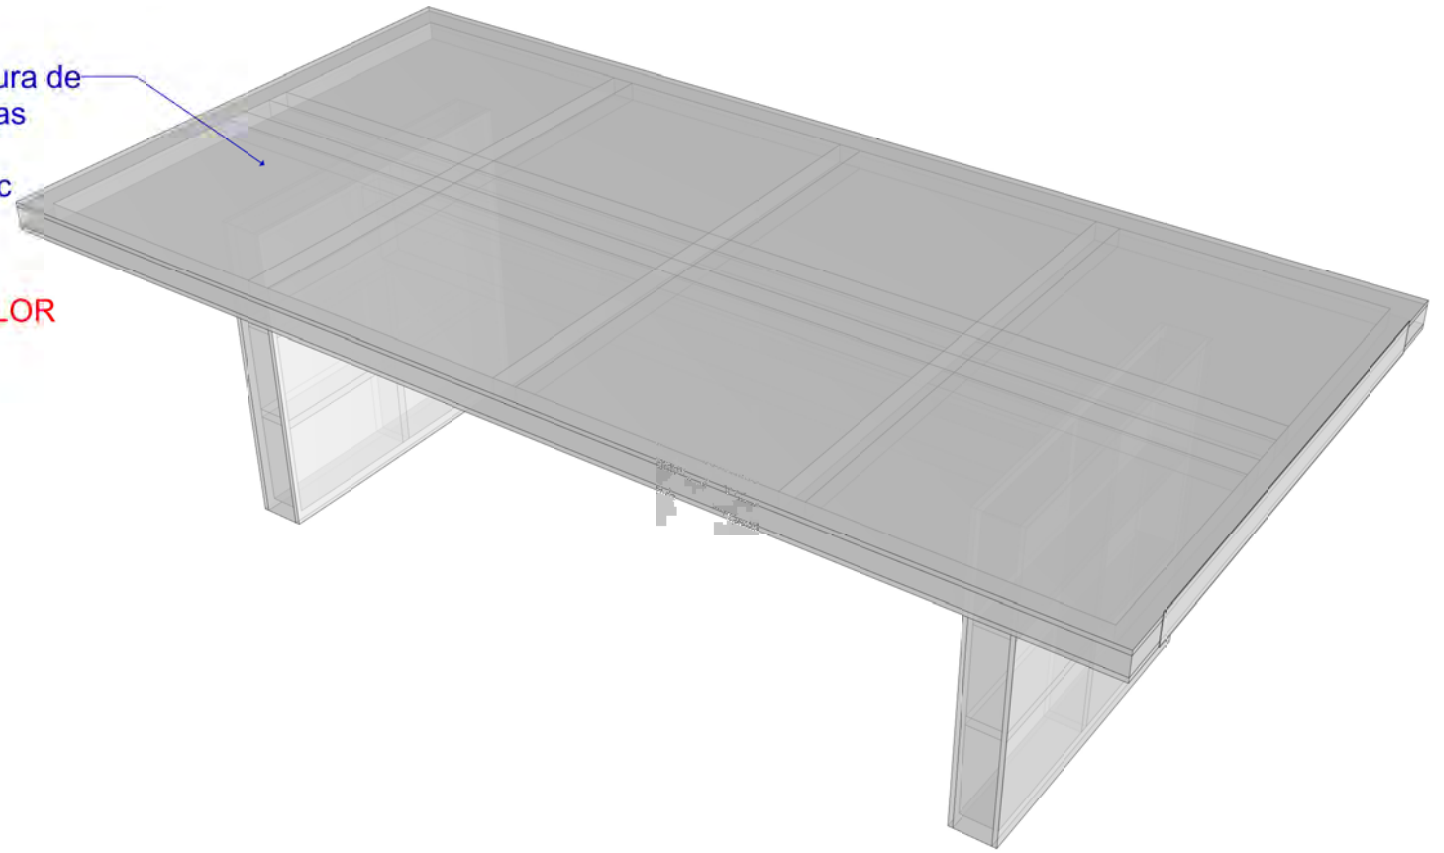

Tambores con estructura de pino de 2x3-1/2" y tapas de MDF DE 9mm
Forro general con spec naranja

CONFIRMAR CON PRODUCTOR EL COLOR Y DETALLES