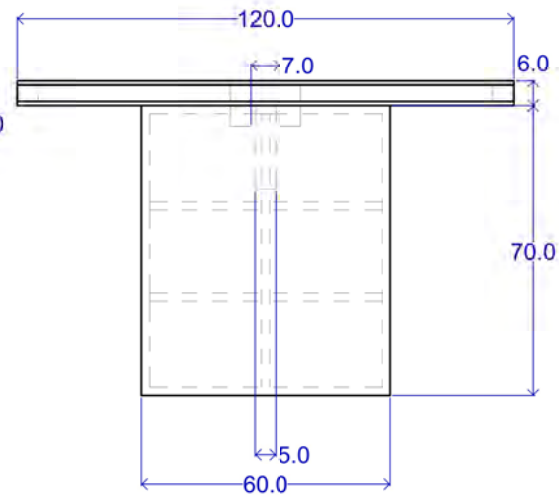

Tambores con estructura de pino de 2x3-1/2" y tapas de MDF DE 9mm
Forro general con spec naranja

CONFIRMAR CON PRODUCTOR EL COLOR Y DETALLES