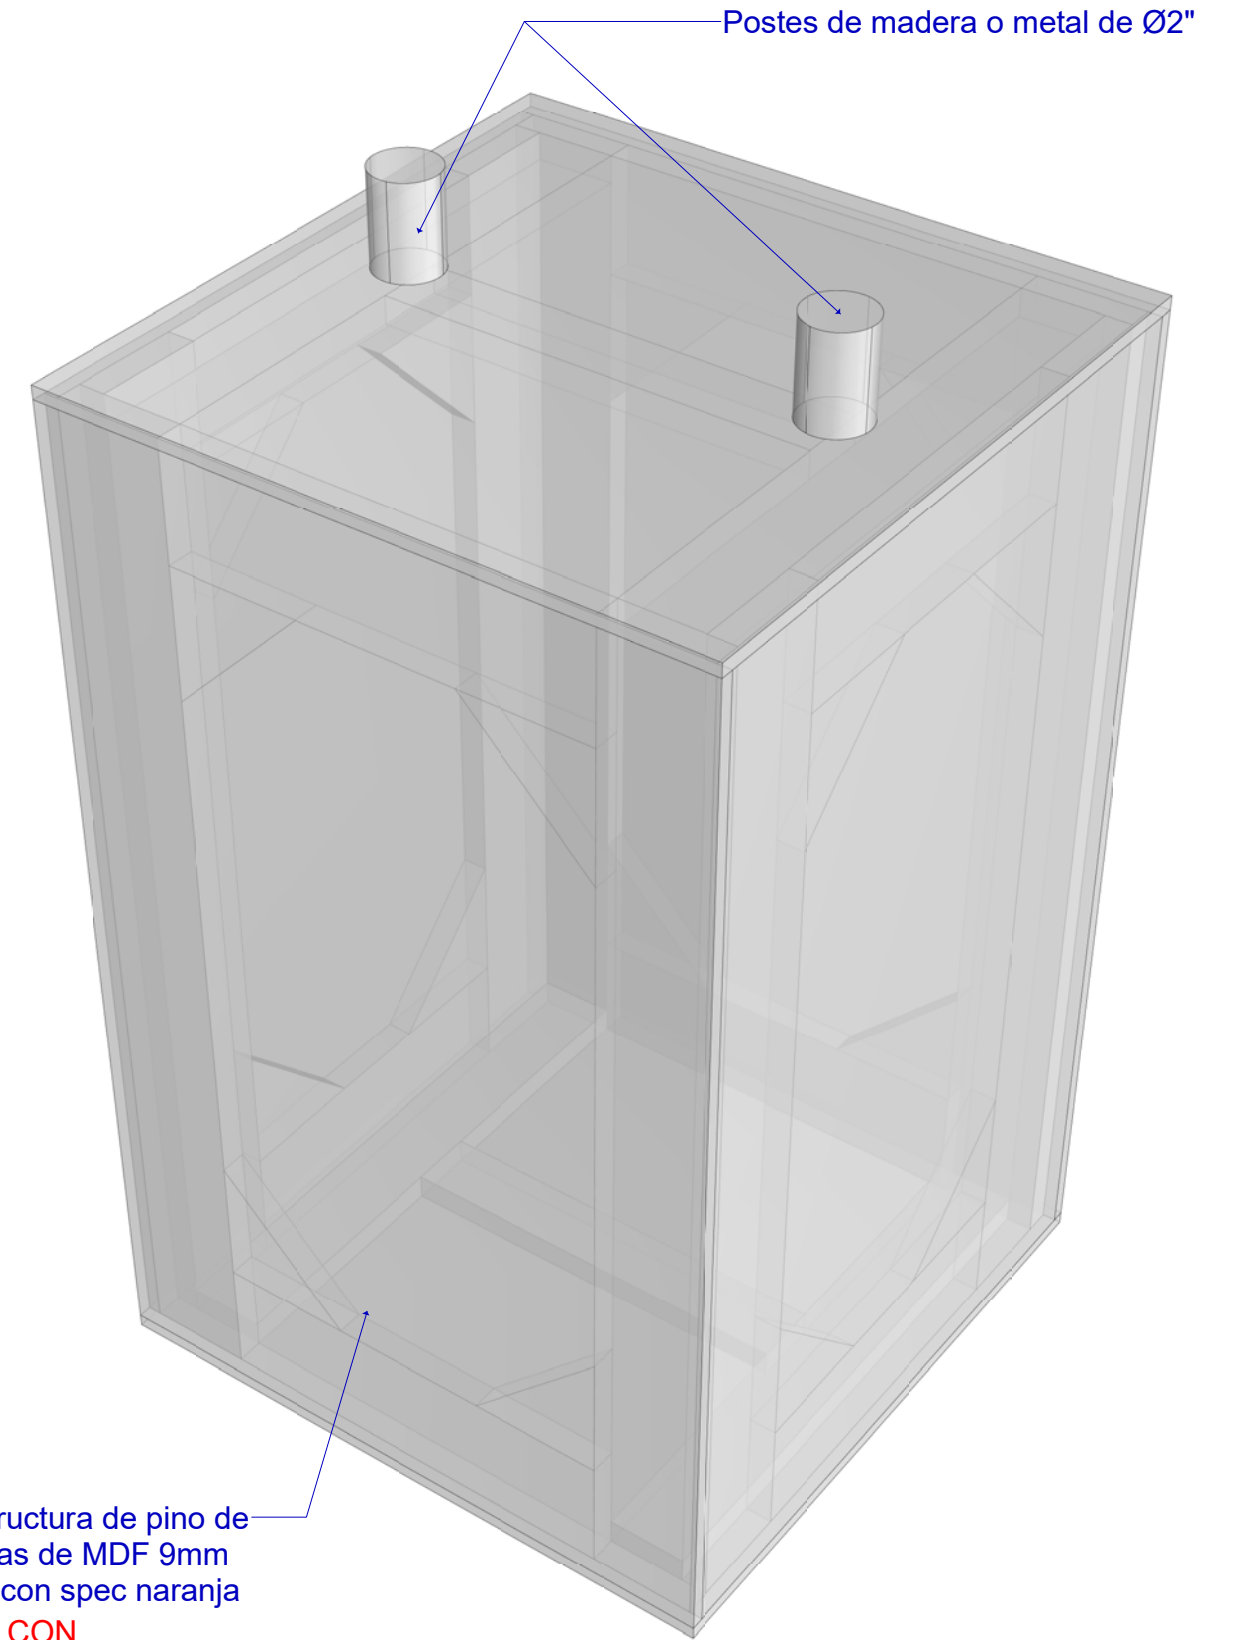

- SABER SPOT RGBW
- FOCUS SPOT 4Z
- WIFLY RGBWA PAR LED
- LEEKO PROFILE 26°
- SIX BAR 1000
- SIX PAR 300
- SL NITRO RGBW
- RAYZOR 360Z
- FOCUS SPOT 6Z
- ASTER AX1 TUBE

Tambor y cajones con estructura de pino de 2x3-1/2" y tapas de MDF DE 9mm
Forro general con spec naranja

CONFIRMAR CON PRODUCTOR EL COLOR Y DETALLES

Cajon con estructura de pino de 2x3-1/2" y tapas de MDF 9mm
Forro general con spec naranja
CONFIRMAR CON PRODUCTOR EL COLOR Y DETALLES

Tambores con estructura de pino de 2x3-1/2" y tapas de MDF DE 9mm
Forro general con spec naranja