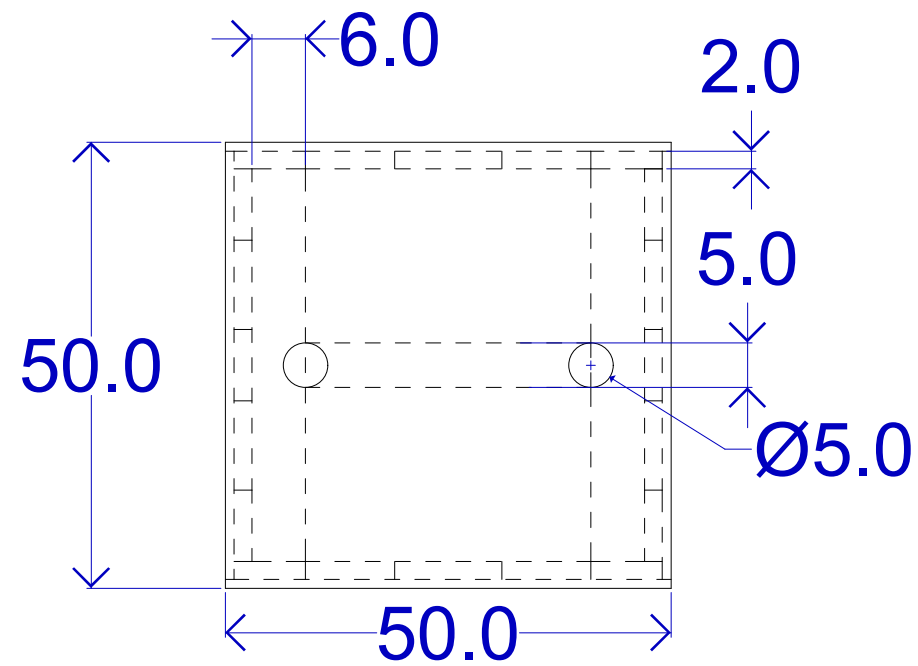

- SABER SPOT RGBW
- FOCUS SPOT 4Z
- WIFLY RGBWA PAR LED
- LEEKO PROFILE 26°
- SIX BAR 1000
- SIX PAR 300
- SL NITRO RGBW
- RAYZOR 360Z
- FOCUS SPOT 6Z
- ASTER AX1 TUBE

Tambor y cajones con estructura de pino de 2x3-1/2" y tapas de MDF DE 9mm
Forro general con spec naranja

CONFIRMAR CON PRODUCTOR EL COLOR Y DETALLES

Cajon con estructura de pino de 2x3-1/2" y tapas de MDF 9mm
Forro general con spec naranja
CONFIRMAR CON PRODUCTOR EL COLOR Y DETALLES

Tambores con estructura de pino de 2x3-1/2" y tapas de MDF DE 9mm
Forro general con spec naranja