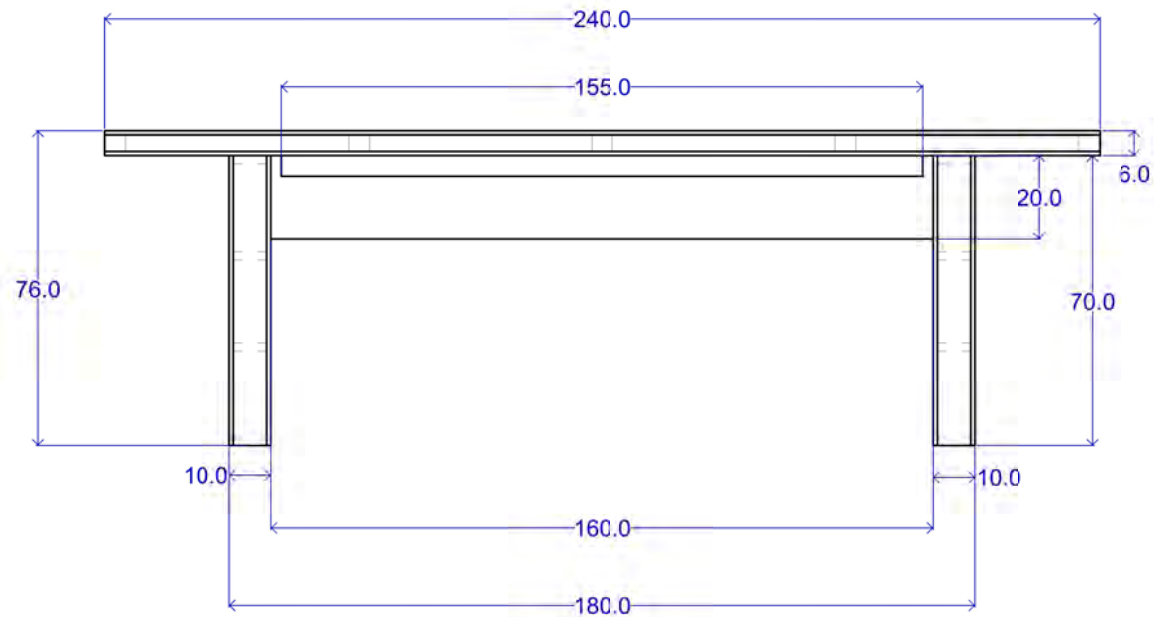

Tambores con estructura de pino de 2x3-1/2" y tapas de MDF DE 9mm
Forro general con spec naranja

CONFIRMAR CON PRODUCTOR EL COLOR Y DETALLES