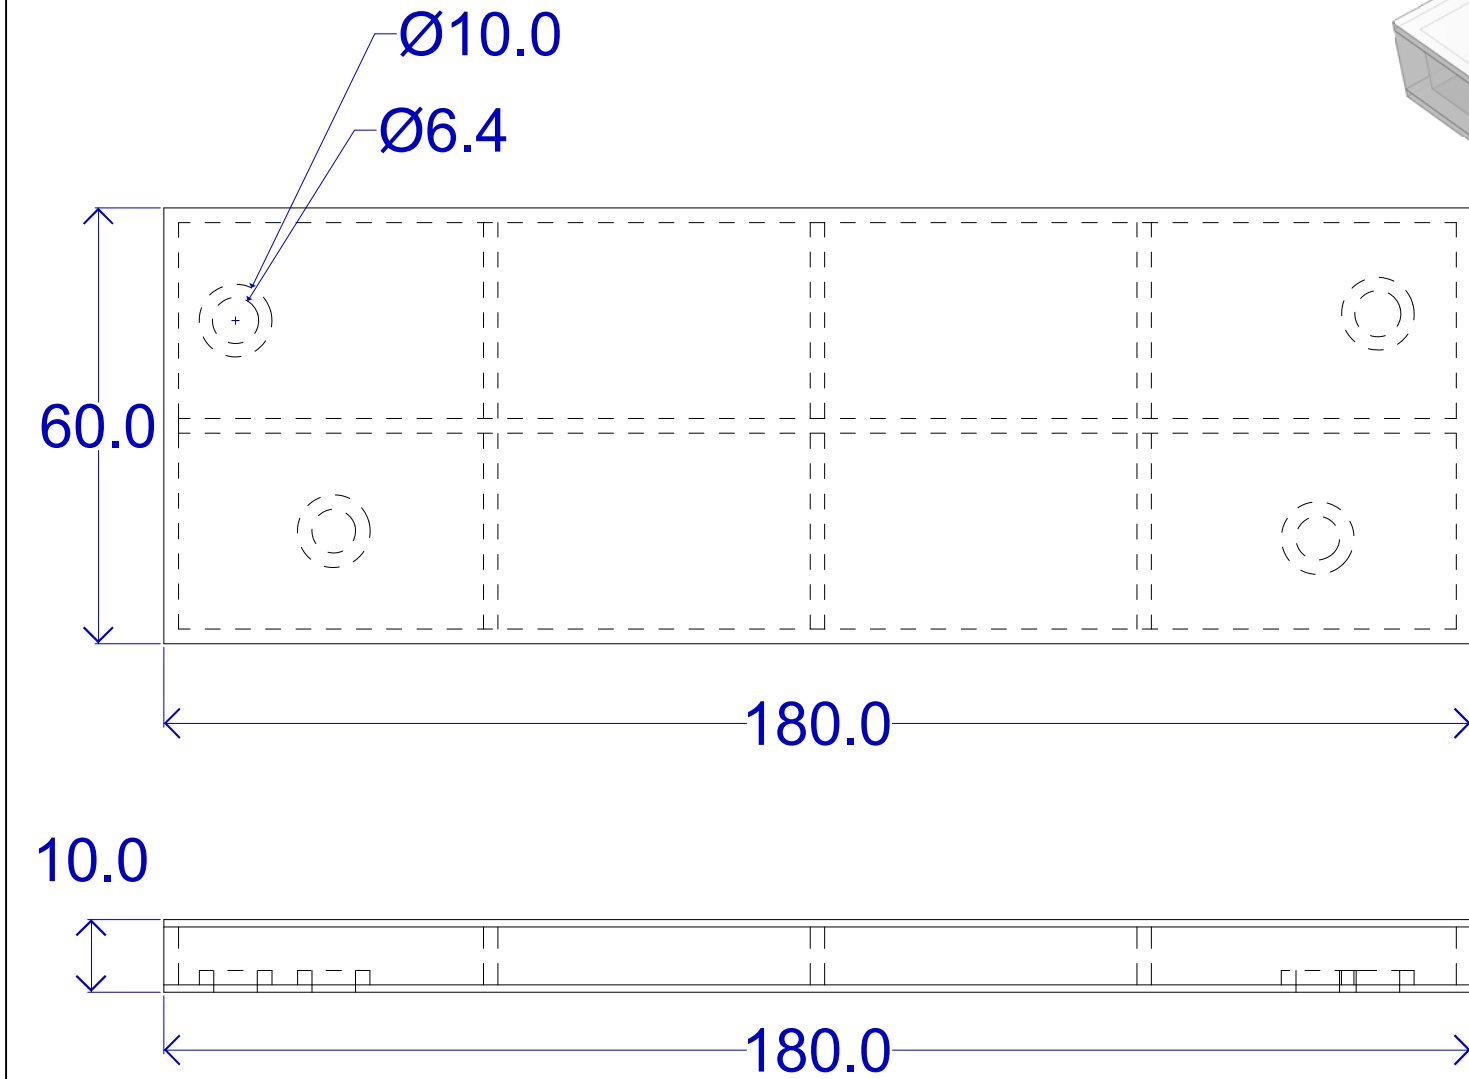

- SABER SPOT RGBW
- FOCUS SPOT 4Z
- WIFLY RGBWA PAR LED
- LEEKO PROFILE 26°
- SIX BAR 1000
- SIX PAR 300
- SL NITRO RGBW
- RAYZOR 360Z
- FOCUS SPOT 6Z
- ASTER AX1 TUBE

Tambor y cajones con estructura de pino de 2x3-1/2" y tapas de MDF DE 9mm
Forro general con spec naranja

CONFIRMAR CON PRODUCTOR EL COLOR Y DETALLES

Cajon con estructura de pino de 2x3-1/2" y tapas de MDF 9mm
Forro general con spec naranja
CONFIRMAR CON PRODUCTOR EL COLOR Y DETALLES

Tambores con estructura de pino de 2x3-1/2" y tapas de MDF DE 9mm
Forro general con spec naranja