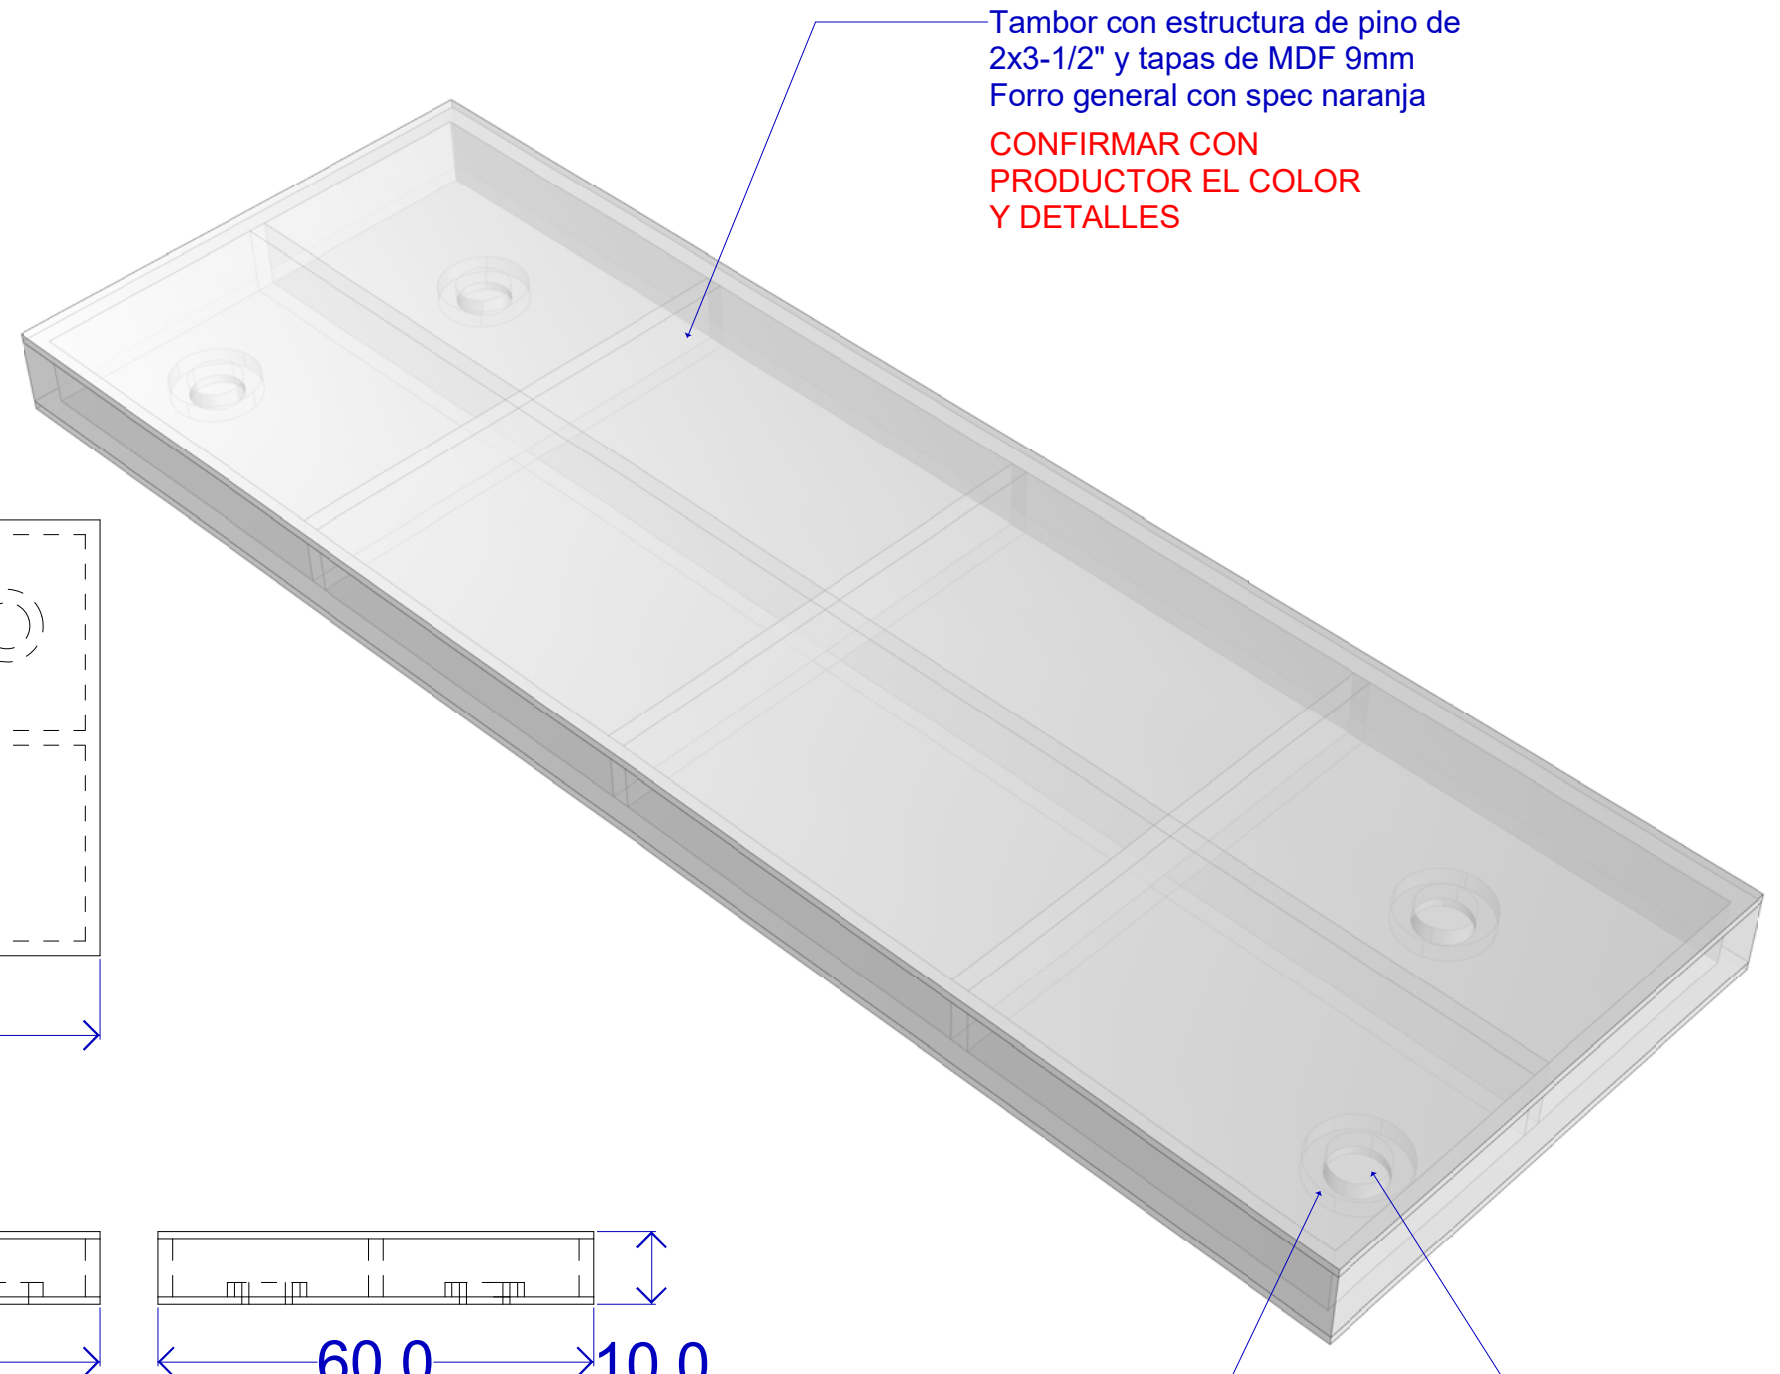

- SABER SPOT RGBW
- FOCUS SPOT 4Z
- WIFLY RGBWA PAR LED
- LEEKO PROFILE 26°
- SIX BAR 1000
- SIX PAR 300
- SL NITRO RGBW
- RAYZOR 360Z
- FOCUS SPOT 6Z
- ASTER AX1 TUBE

Tambor y cajones con estructura de pino de 2x3-1/2" y tapas de MDF DE 9mm
Forro general con spec naranja

CONFIRMAR CON PRODUCTOR EL COLOR Y DETALLES

Cajon con estructura de pino de 2x3-1/2" y tapas de MDF 9mm
Forro general con spec naranja
CONFIRMAR CON PRODUCTOR EL COLOR Y DETALLES

Tambores con estructura de pino de 2x3-1/2" y tapas de MDF DE 9mm
Forro general con spec naranja