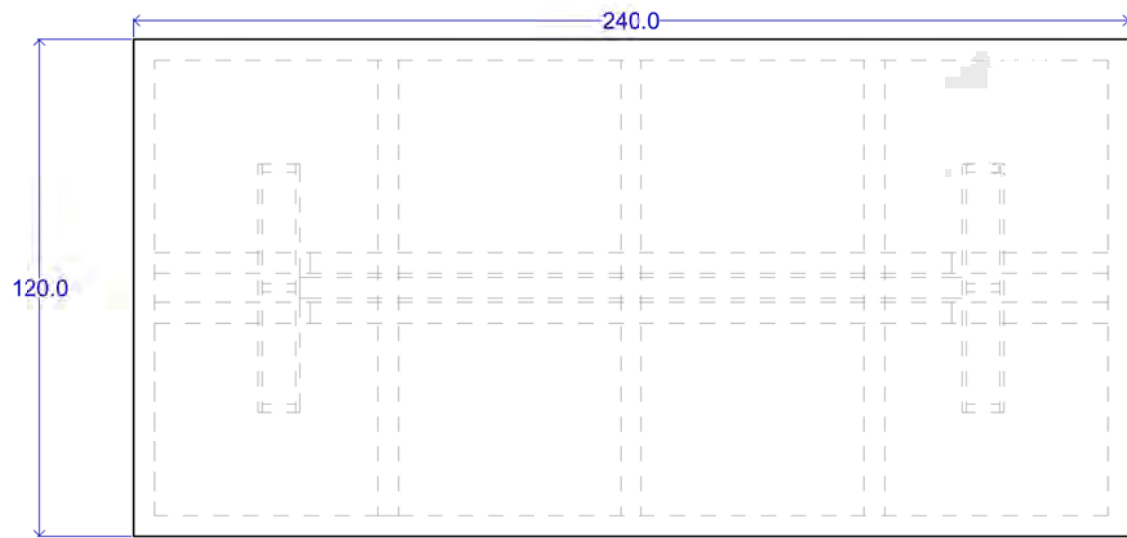

Tambores con estructura de pino de 2x3-1/2" y tapas de MDF DE 9mm
Forro general con spec naranja

CONFIRMAR CON PRODUCTOR EL COLOR Y DETALLES