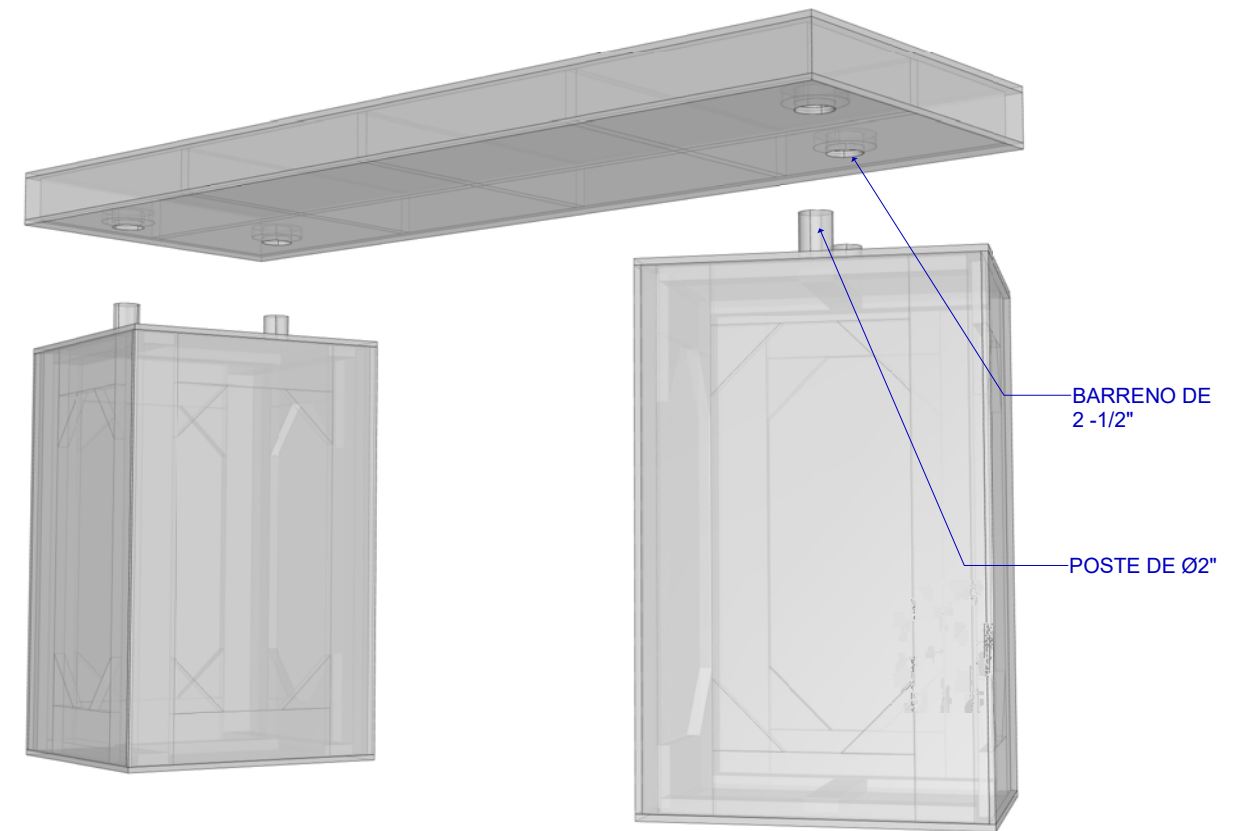

- SABER SPOT RGBW
- FOCUS SPOT 4Z
- WIFLY RGBWA PAR LED
- LEEKO PROFILE 26°
- SIX BAR 1000
- SIX PAR 300
- SL NITRO RGBW
- RAYZOR 360Z
- FOCUS SPOT 6Z
- ASTER AX1 TUBE

Tambor y cajones con estructura de pino de 2x3-1/2" y tapas de MDF DE 9mm
Forro general con spec naranja

CONFIRMAR CON PRODUCTOR EL COLOR Y DETALLES

Cajon con estructura de pino de 2x3-1/2" y tapas de MDF 9mm
Forro general con spec naranja
CONFIRMAR CON PRODUCTOR EL COLOR Y DETALLES

Tambores con estructura de pino de 2x3-1/2" y tapas de MDF DE 9mm
Forro general con spec naranja